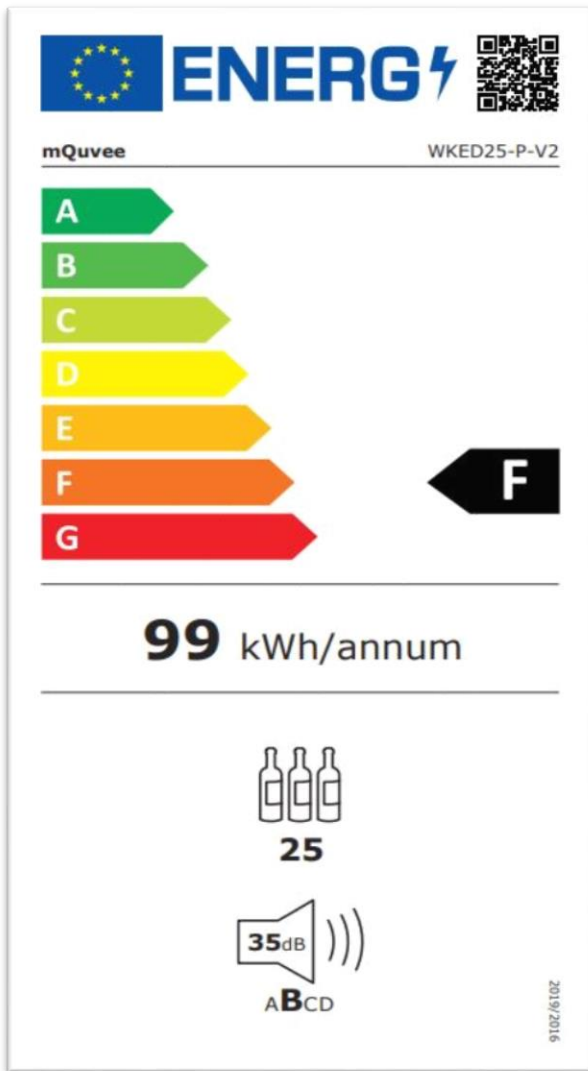

**Einbauweinkühlschrank
WineKeeper WKED25FGBP
Fullglass Black Push/Pull**

**Mit 2 regulierbaren Temperaturzonen 5-22°C
25 Flaschen Fassungsvermögen**

**Lieferbare Ausführung
WKED25FGBP Fullglass Black
EAN Nr. 7330066080450**

*** Bitte beachten Sie, dass die obere Temperaturzone die kühlere Zone sein muss und ein Temperaturunterschied von 4°C für optimale Geräteleistung**

Produktmerkmale

- Komplet einbaufähiger und integrierbarer Weinkühlschrank
- Grifflose Tür (Push/Pull)
- 2 regulierbare Temperaturzonen (5-22 Grad)*
- 3 ausziehbare Holzböden mit Edelstahlfront
- Kompressorkühlung
- Kühlung mittels Ventilator für eine ausgewogene Temperatur (innen)
- Seamless Door (Tür ohne Fugen)
- Glastür mit UV-Schutz (grau getönt)
- Vibrationsarm zur perfekten Lagerung Ihrer Weinflaschen
- Winter-Sicherheitssystem
- Kohlefilter für eine geruchsfreie Umgebung
- Wasserbehälter um zusätzlich die Luftfeuchtigkeit zu steuern
- Verstellbare Füße (1 cm)
- Weiße LED-Beleuchtung mit ON/OFF-Schalter
- Digitalanzeige für Temperatur (weiß)
- Touch Screen im Weinkühlschrank
- Alarm bei zu tiefer/hoher Temperatur
- Alarm bei offener Tür
- Türanschlag wechselbar

Daten zur Energieeffizienz

- Energieeffizienzklasse F
- Jahresverbrauch 99 kWh
- Betriebsgeräusch 35 dB (A)
- Klimaklassifikation SN-ST (5 - 22°C)

Technische Daten/Anschluß

- Anschlusswert 100 W
- Spannung 220 - 240 V/ 50 Hz
- Kabel / Stecker