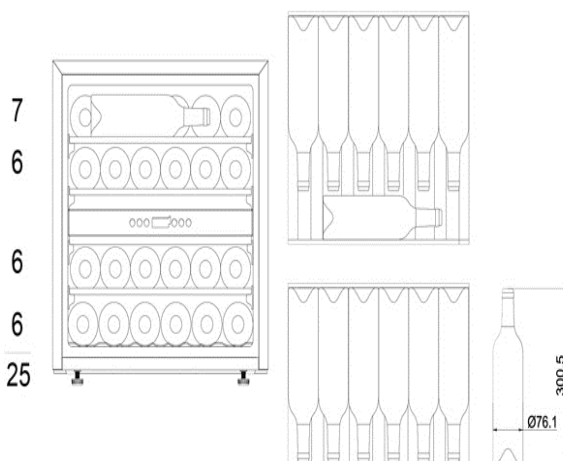

**Einbauweinkühlschrank
WineKeeper WKED25FGBP
Fullglass Black Push/Pull**

**Mit 2 regulierbaren Temperaturzonen 5-22°C
25 Flaschen Fassungsvermögen**

**Lieferbare Ausführung
WKED25FGBP Fullglass Black
EAN Nr. 7330066080450**

*** Bitte beachten Sie, dass die obere Temperaturzone die kühlere Zone sein muss und ein Temperaturunterschied von 4°C für optimale Geräteleistung**

Produktmerkmale

- Komplet einbaufähiger und integrierbarer Weinkühlschrank
- Grifflose Tür (Push/Pull)
- 2 regulierbare Temperaturzonen (5-22 Grad)*
- 3 ausziehbare Holzböden mit Edelstahlfront
- Kompressorkühlung
- Kühlung mittels Ventilator für eine ausgewogene Temperatur (innen)
- Seamless Door (Tür ohne Fugen)
- Glastür mit UV-Schutz (grau getönt)
- Vibrationsarm zur perfekten Lagerung Ihrer Weinflaschen
- Winter-Sicherheitssystem
- Kohlefilter für eine geruchsfreie Umgebung
- Wasserbehälter um zusätzlich die Luftfeuchtigkeit zu steuern
- Verstellbare Füße (1 cm)
- Weiße LED-Beleuchtung mit ON/OFF-Schalter
- Digitalanzeige für Temperatur (weiß)
- Touch Screen im Weinkühlschrank
- Alarm bei zu tiefer/hoher Temperatur
- Alarm bei offener Tür
- Türanschlag wechselbar

Daten zur Energieeffizienz

- Energieeffizienzklasse F
- Jahresverbrauch 99 kWh
- Betriebsgeräusch 35 dB (A)
- Klimaklassifikation SN-ST (5 - 22°C)

Technische Daten/Anschluß

- Anschlusswert 100 W
- Spannung 220 - 240 V/ 50 Hz
- Kabel / Stecker

Logistische Daten

- Gewicht 42 kg
- Gerätemaß 592*595*559 (BHT/mm)