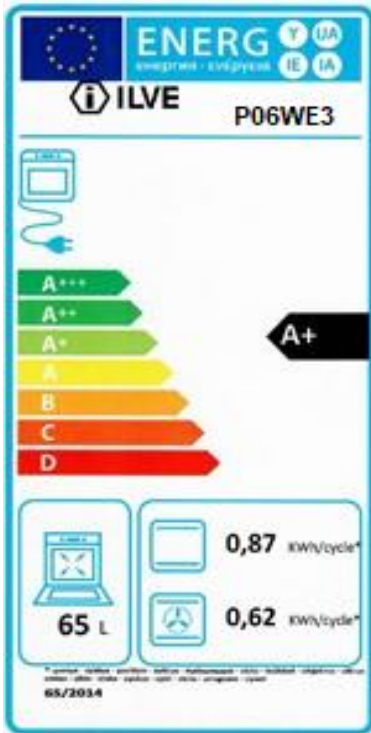

ILVE Professional Plus

P 06 WE 3 Elektro-Ofen - Gaskochfeld

Range Cooker der Oberklasse in EEF. Kl. A+ - 60 cm Breite
Präzise Temperatursteuerung von 30 - 300 Grad und
vielen Kochfunktionen;
Schublade unter dem Backofen mit Softeinzug
SOFT - CLOSE Funktion der Backofentür

Beschreibung

- Programmierbarer elektronischer Timer mit 5 Tasten
- Backräume blau-grau emailiert
- Spezieller Easy-to-Clean Emaille
- Griffe und Knebel aus Metall
- stabiles Metallgehäuse, Seitenwände in Gerätefarbe
- Höhenverstellbare Füße (86 cm - 92 cm)
- Gehäusekühlung

Ausstattung 4-Zonen Gaskochfeld

- Edelstahl Kochfeld (4 cm hoch)
- massive Edelstahlrahmen
- Maximaler Anschlusswert 12,1 kW
- 2 große Brenner  min. 0,6 kW / max. 3,0 kW
- 1 kleiner Brenner  min. 0,4 kW / max. 1,8 kW
- 1 Dualringbrenner  min. 1,8 kW / max. 4,3 kW
- Dualringbrenner optional gegen Aufpreis mit Dualring
Doppelbrenner tauschbar
- Dualring Doppelbrenner  5,0 kW / 0,3 kW - optional

Ausstattung Backofen (ENERGIE EFFIZIENZKLASSE A+)

- Temperaturbereich 30 - 300°C, elektronisch geregelt
- programmierbar über Timer
- Doppelte Innenbeleuchtung
- COOL - DOOR (Dreifachverglasung) mit Soft-Closing
- Türschalter
- Seitengitter mit 5 Einschubebenen
- Panoramafenster
- Kindersicherung
- Grillelement abklappbar
- 15 Backofenfunktionen:
 - u.a.: Pizzafunktion - Quick Start / Auftauen
 - Ober- und Unterhitze (getrennt schaltbar)
 - Grill mit Umluft / Grillen / Heißluft / ECO-Garen
- Innenmaße: 43,7 x 36,0 x 41 / 65 Liter
- inkl. 1 Backblech / 1 Grillrost