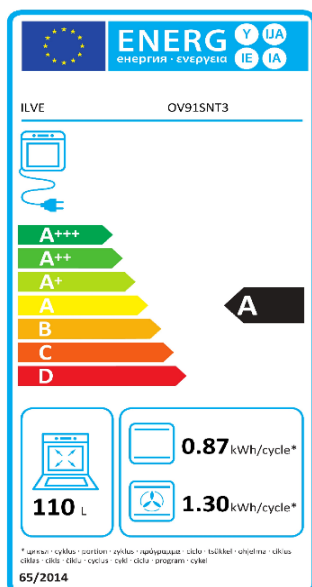

ILVE NOSTALGIE

OV 91 SN T3 - Backofen - 90 cm - Nische

Backofen der Oberklasse in EEF. Kl. A

Präzise Temperaturregelung bereits ab 30 bis 300 Grad und vielen Kochfunktionen;

SOFT - CLOSE Funktion der Backofentür

Beschreibung

- Elektronische Temperaturregelung
- Backräume blau - grau emailliert mit spezieller Easy Clean Emaille
- Griffe und Knebel aus massivem Metall
- stabiles Metallgehäuse
- Gehäusekühlung
- Thermostat mit elektronischer Sonde
- Innenmaße: 74 x 36,5 x 41 cm / 110 Liter

Ausstattung Backofen (ENERGIE EFFIZIENZKLASSE A)

- Temperaturbereich 30 - 300°C, elektronisch geregelt
- programmierbar über Touchscreen
- Doppelte Innenbeleuchtung
- Tür mit Dreifachverglasung und Soft-Close Scharnieren
- Türschalter
- Seitengitter mit 5 Einschubebenen
- Vollglas-Ofentür
- Kindersicherung
- elektrischer Drehspieß
- Fleischsonde
- Grillelement abklappbar
- 15 Backofenfunktionen:
 - u.a.: Pizzafunktion - Quick Start / Auftauen
 - Ober- und Unterhitze (getrennt schaltbar)
 - Grill mit Umluft / Grillen / Heißluft
 - ECO-Garen / Feuchtigkeitszugabe

LIEFERBAR in 5 Farben und 3 Finish Varianten

Anschlussdaten

- Elektrischer Anschlusswert 2,95 kW
- Empfohlener Anschluss 220-240 V / 1 N ~ 50Hz

Logistische Daten

Gewicht brutto/netto

Verpackungsmaß BTH

Gerätemaß BTH cm