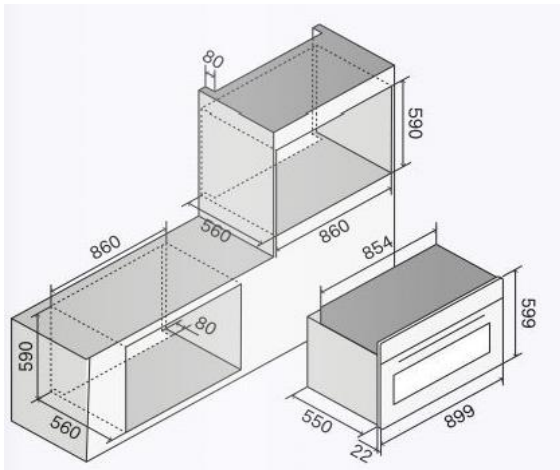

Beschreibung

- Elektronische Temperaturregelung
- Backräume blau - grau emailliert mit spezieller Easy Clean Emaille
- Griffe und Knebel aus massivem Metall
- stabiles Metallgehäuse
- Gehäusekühlung
- Thermostat mit elektronischer Sonde
- Innenmaße: 74 x 36,5 x 41 cm / 110 Liter

Ausstattung Backofen (ENERGIE EFFIZIENZKLASSE A)

- Temperaturbereich 30 - 300°C, elektronisch geregelt
- programmierbar über Touchscreen
- Doppelte Innenbeleuchtung
- Tür mit Dreifachverglasung und Soft-Close Scharnieren
- Türschalter
- Seitengitter mit 5 Einschubebenen
- Vollglas-Ofentür
- Kindersicherung
- elektrischer Drehspieß
- Fleischsonde
- Grillelement abklappbar
- 15 Backofenfunktionen:
 - u.a.: Pizzafunktion - Quick Start / Auftauen
 - Ober- und Unterhitze (getrennt schaltbar)
 - Grill mit Umluft / Grillen / Heißluft
 - ECO-Garen / Feuchtigkeitszugabe

LIEFERBAR in 5 Farben und 3 Finish Varianten

Anschlussdaten

- Elektrischer Anschlusswert 2,95 kW
- Empfohlener Anschluss 220-240 V / 1 N ~ 50Hz

Logistische Daten

Gewicht brutto/netto

Verpackungsmaß BTH

Gerätemaß BTH cm

89,9 x 55 x 59,9

Optionales Zubehör

- Teleskop - Vollauszug
- Backblech
- Grillrost