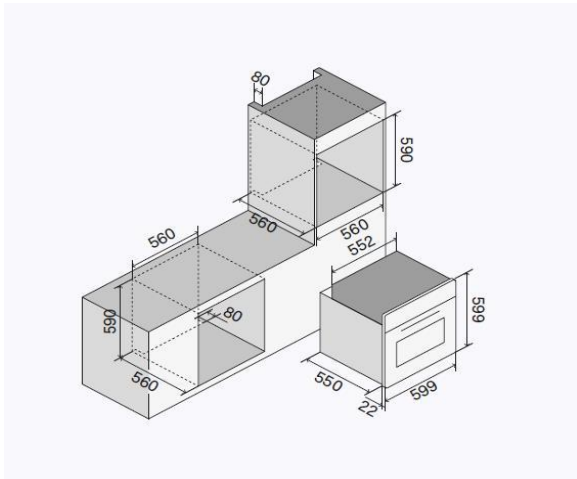

Anschlussdaten

- Elektrischer Anschlusswert 2,45 kW
- Empfohlener Anschluss 220-240 V / 1 N ~ 50Hz

Logistische Daten

Gewicht brutto/netto

Verpackungsmaß BTH

Gerätemaß BTH cm 59,9 x 55 x 59,9

Optionales Zubehör

- Teleskop - Vollauszug
- Backblech
- Grillrost

SET - Kombination:

- Dunstabzugshaube
- Gas Kochfelder in verschiedenen Größen und Ausführungen