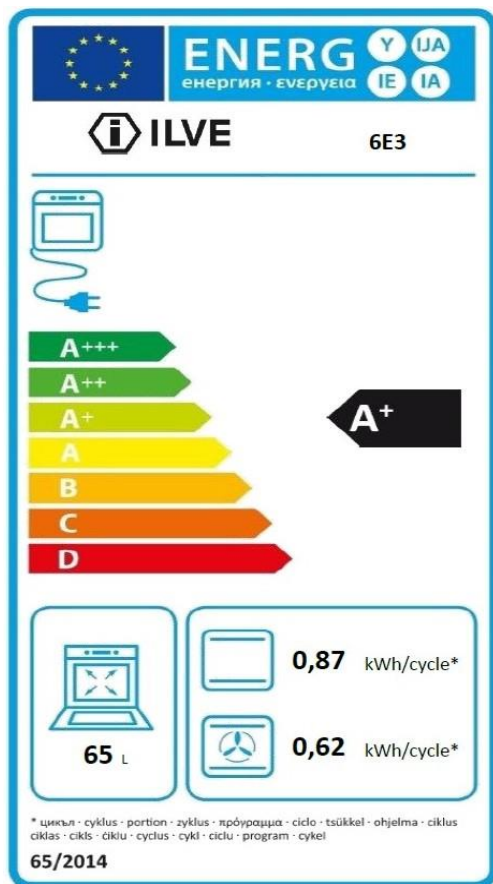

#### Beschreibung

- Elektronische Temperaturregelung
- Backräume blau - grau emailliert mit spezieller Easy Clean Emaille
- Griffe und Knebel aus massivem Metall
- stabiles Metallgehäuse
- Gehäusekühlung
- Thermostat mit elektronischer Sonde
- Innenmaße: 43,7 x 36 x 41 cm / 65 Liter

#### Ausstattung Backofen ( ENERGIE EFFIZIENZKLASSE A+ )

- Temperaturbereich 30 - 320°C, elektronisch geregelt
- programmierbar über Timer
- Doppelte Innenbeleuchtung
- Tür mit Dreifachverglasung und Soft-Close Scharnieren
- Türschalter
- Seitengitter mit 5 Einschubebenen
- Vollglas-Ofentür
- Kindersicherung
- Fleischsonde
- Grillelement abklappbar
- 15 Backofenfunktionen:  
u.a.: Pizzafunktion - Quick Start / Auftauen  
Ober- und Unterhitze ( getrennt schaltbar )  
Grill mit Umluft / Grillen / Heißluft  
ECO-Garen / Feuchtigkeitszugabe