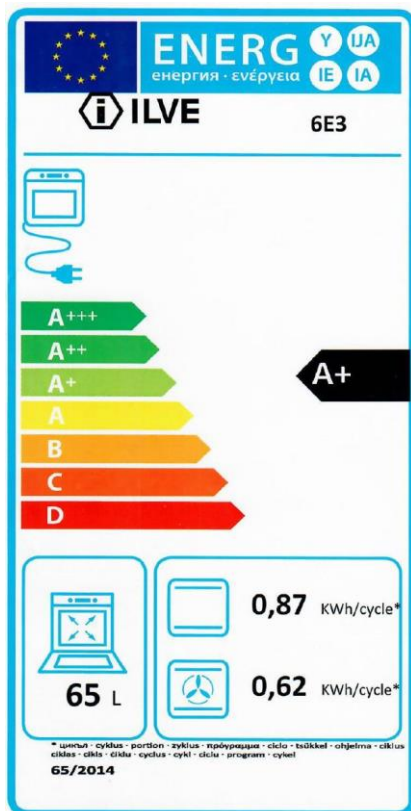

ILVE NOSTALGIE

OV 60 SNE 3 - Backofen - 60 cm - Nische

Backofen der Oberklasse in EEF. Kl. A+
Präzise Temperaturregelung bereits ab 30 bis 300 Grad und
vielen Kochfunktionen;
SOFT - CLOSE Funktion der Backofentür

Beschreibung

- Programmierbarer elektronischer Timer mit 5 Tasten
- Backräume blau - grau emailliert mit spezieller Easy Clean Emaille
- Griffe und Knebel aus massivem Metall
- stabiles Metallgehäuse,
- Gehäusekühlung

Ausstattung Backofen (ENERGIE EFFIZIENZKLASSE A+)

- Temperaturbereich 30 - 300°C, elektronisch geregelt
- programmierbar über Timer
- Doppelte Innenbeleuchtung
- Tür mit Dreifachverglasung und Soft-Close Scharnieren
- Türschalter
- Seitengitter mit 5 Einschubebenen
- Panoramafenster
- Kindersicherung
- Grillelement abklappbar
- 15 Backofenfunktionen:
u.a.: Pizzafunktion - Quick Start / Auftauen
Ober- und Unterhitze (getrennt schaltbar)
Grill mit Umluft / Grillen / Heißluft
ECO-Garen / Feuchtigkeitszugabe

Chrom

Burgunderrot

Kupfer plated

Anschlussdaten

- Elektrischer Anschlusswert 2,45 kW
- Empfohlener Anschluss 220-240 V / 1 N ~ 50Hz

Logistische Daten

Gewicht brutto/netto

Verpackungsmaß BTH