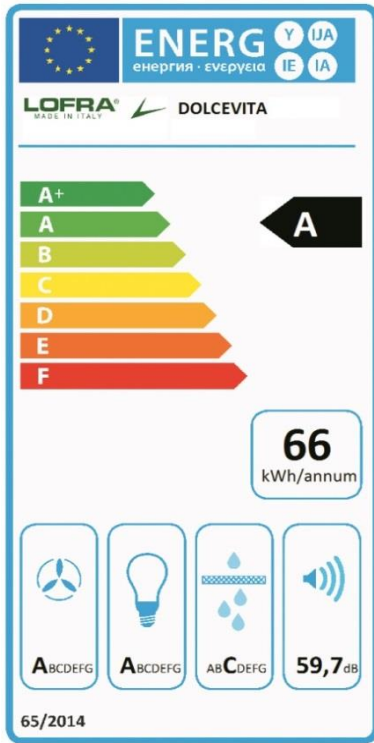

#### Lüfterleistung ( nach EN 61591 )

min. - max. Lüfterleistung: 211 m<sup>3</sup> / h - 594 m<sup>3</sup> / h

Turbostufe: 810 m<sup>3</sup> / h

Free Air Flow: 1.100 m<sup>3</sup> / h

#### Geräuschwerte ( nach EN 60704 )

min. 47,2 dB - max. 59,7 dB

Turbostufe: 65,6 dB

### Energie Effizienz ( EU Richtlinie 65 / 2014 )

Energieeffizienzklasse	A / 56,6
Jahresverbrauch:	66 kW / Jahr
Fluid Dynamische Effizienz	A / 28,6
Beleuchtungseffizienz	A / 54
Fettfilter Effizienz	C / 75,2
Geräuschwerte	65 dB
Stromverbrauch im Aus Zustand:	0,41 W
Stromverbrauch im Standby - Modus:	0,41 W

### Ergänzende technische Daten

- Zeitverlängerungsfaktor: 0,97
- Luftstrom am Punkt max. Wirkungsgrad: 416 m<sup>3</sup>/h
- Luftdruck am Punkt max. Wirkungsgrad: 438 Pa
- Elekt. Eingangsleistung bei max. Effizienz: 177 W
- Nennleistung Beleuchtungssystem: 2,4 W
- Mittlere Beleuchtungsstärke auf der Kochfläche: 278,5 lux