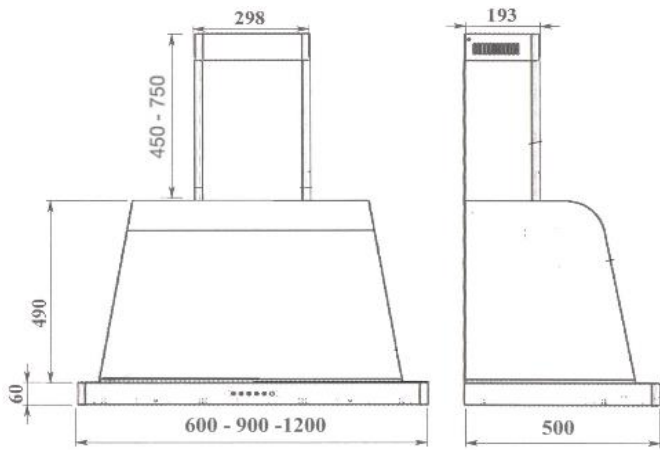

Motor

Lüfterleistung (nach EN 61951)

min. - max. Lüfterleistung: 280 m³ / h - 560 m³ / h
Turbostufe: 800 m³ / h
Free Air Flow: 1.100 m³ / h

Geräuschwerte (nach EN 60704)

min. 53 dB - max. 65 dB
Turbostufe: 67 dB

Stromverbrauch im Aus Zustand: 0,54 W

Stromverbrauch im Standby - Modus: 0,54 W

Logistische Daten

- Gewicht: 19 kg
- Verpackungsmaß: (BxTxH) cm
- Gerätemaß: (BxTxH) cm