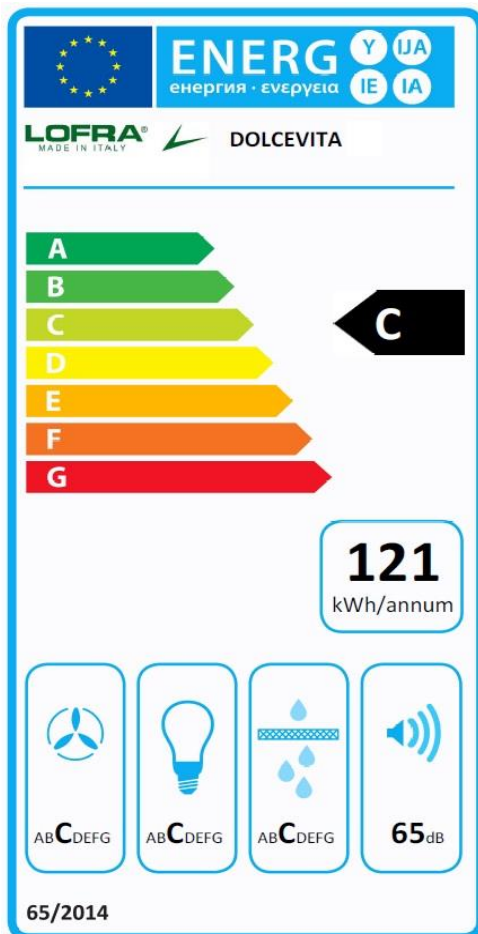

Ausstattung

- 3 Leistungsstufen
- Halogenbeleuchtung 2 x 20 Watt
- Soft-Touch Druckschalter
- Fernbedienung
- Metall-Fettfilter (spülmaschinengeeignet)
- Edelstahl Teleskop-Kaminschacht
- 2 Aktivkohlefilter
- für Abluft und Umluftbetrieb geeignet
- Abluftstutzen Ø 150 mm

Motor

Lüfterleistung (nach EN 61951)

min. - max. Lüfterleistung: 280 m³ / h - 560 m³ / h
Turbostufe: 800 m³ / h
Free Air Flow: 1.100 m³ / h

Geräuschwerte (nach EN 60704)

min. 53 dB - max. 65 dB
Turbostufe: 67 dB

Energie Effizienz (EU Richtlinie 65 / 2014)

Energieeffizienzklasse	C
Jahresverbrauch:	121 kW / Jahr
Fluid Dynamische Effizienz	C / 22,4
Beleuchtungseffizienz	C / 14,2
Fettfilter Effizienz	C / 81,6
Geräuschwerte	65 dB

Stromverbrauch im Aus Zustand: 0,54 W

Stromverbrauch im Standby - Modus: 0,54 W

Logistische Daten

- Gewicht: 19 kg
- Verpackungsmaß: (BxTxH) cm
- Gerätemaß: (BxTxH) cm