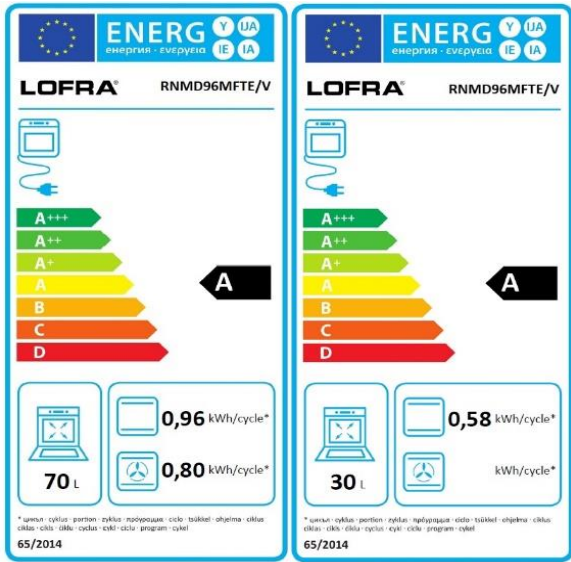

Ausstattung

- massive Metallknebel
- robustes pulverbeschichtetes Metallgehäuse
- höhen verstellbare Rundfüße (85-90 cm)
- Spritzschutz am Kochfeld (6 cm hoch)
- Gehäusekühlung
- Backräume mit blauer EASY-TO-CLEAN Emaille

Ausstattung 5 Zonen Glaskeramikkochfeld

- Kochfeld mit 4 cm Edelstahlrahmen
- 1 x Bäterzone ① 1,5-2,4 kW
- 1 x Zweikreiszone ② 0,75-2,2 kW
- 1 x Bräterzone ③ 1,1-2,0 kW
- 1 x Kreiszone ④ 1,7 kW
- 1 x Kreiszone ⑤ 1,2 kW
- Hi-Light Kochzonen
- Restwärmeanzeige

Ausstattung Großer Backofen

- Analoge Uhr mit programmierbarem Timer
- 3-fach verglaste Backofentür
- Drehspieß
- Backraum (70 Ltr) mit Leichtreinigungsemaille
- 2-fach Teleskopauszug
- 1 Backblech und 2 Roste

Kleiner Ofen (Konventionelle Beheizung)

- 4 Funktionen: Ober- und Unterhitze, Unterhitze, Oberhitze und Grill
- Beleuchtung und Drehspieß separat zuschaltbar
- Backraum (30 Ltr) mit Leichtreinigungsemaille
- 3-fach verglaste Backofentür
- Drehspieß
- 1 Backblech und 1 Rost