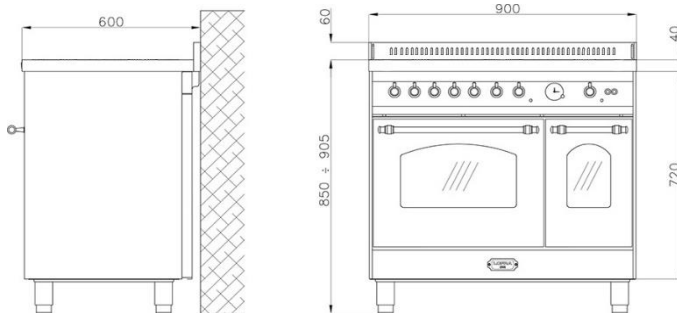

Kleiner Ofen (Konventionelle Beheizung)

- 4 Funktionen: Ober- und Unterhitze, Unterhitze, Oberhitze und Grill
- Beleuchtung und Drehspieß separat zuschaltbar
- Backraum (30 Ltr) mit Leichtreinigungsemaille
- 3-fach verglaste Backofentür
- Drehspieß
- 1 Backblech und 1 Rost

Anschlussdaten

- Anschlusswert: 13,8 kW
- Empfohlener Anschluss: 220-240/400V 3N ~ 50-60Hz in Herdanschlussdose (ohne Kabel, ohne Stecker)

Logistische Daten

- Gewicht Brutto/Netto: 96 kg / 86kg
- Verpackungsmaß: 98 x 68 x 88 (BxTxH) cm
- Gerätemaß: 90 x 60 x 85 - 90,5 (BxTxH) cm

Sonderzubehör (optional)

- **Edelstahl Sockelleiste 90 cm**
10 cm Höhe - Art. Nr. 215 021 57
13,5 cm Höhe - Art. Nr. 215 021 90

2-fach Teleskopauszug

- **höhenverstellbare Füße (12 - 19 cm)**
Art. Nr. 03170438