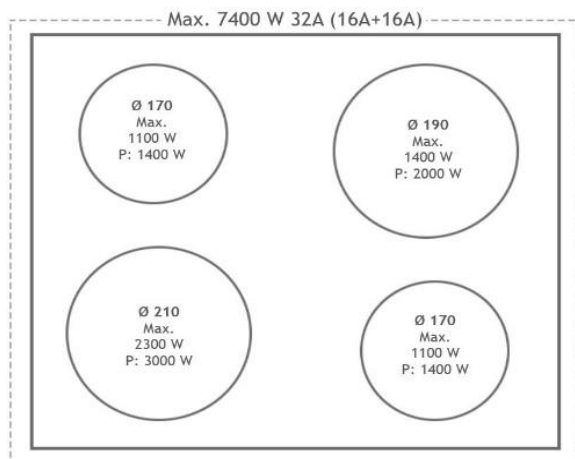

DOLCE VITA Range Cooker Doppelbackofen

70 cm Breite, 2-fach Teleskopauszug,
4 Induktions-Kochzonen mit Booster, Stainless/Messing

Lieferbare Ausführungen

RSUD76MFTE/4I

STAINLESS / MESSING FINISH

Art.-Nr. 51140206 - EAN Nr. 8022389014982

Ausstattung

- höhen verstellbare Rundfüße
- Spritzschutz am Kochfeld
- Gehäusekühlung
- Backräume mit blauer EASY-TO-CLEAN Emaille

Induktions Glaskeramik-Kochfeld

- 4 Induktions-Kochzonen mit Booster
- 2 Ø 170, Leistung: 1400W
- 1 Ø 190, Leistung: 2000W
- 1 Ø 210, Leistung: 3000W
- Kindersicherung
- Restwärmeanzeige

Ausstattung unterer Backofen

- Analoge Uhr mit Timer
- Temperaturregelung von 60 - 260 Grad
- 3-fach verglaste Backofentür
- Backraum (70 Ltr) mit Leichtreinigungsemaille
- 2-fach Teleskopauszug
- 1 Backblech und 2 Roste

Unterer Backofen (Multifunktion 9)

- Ofenbeleuchtung, Ober- und Unterhitze,
  Unterhitze, Oberhitze, Kleinflächengrill
  Großflächengrill, Großflächengrill + Ventilator,
  Umluftgrillen (Ober- und Unterhitze + Ventilator)
  Heißluft (Ventilator mit Ringheizkörper), Auftauen