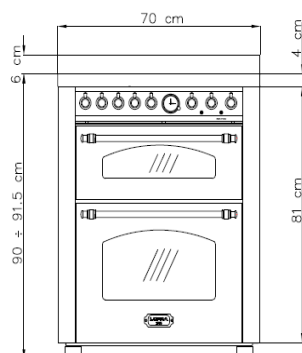

DOLCE VITA Range Cooker Doppelbackofen

70 cm Breite, 2-fach Teleskopauszug,
4 Induktions-Kochzonen mit Booster, Stainless/Messing

Lieferbare Ausführungen

RSUD76MFTE/4I

STAINLESS / MESSING FINISH

Art.-Nr. 51140206 - EAN Nr. 8022389014982

Ausstattung

- höhen verstellbare Rundfüße
- Spritzschutz am Kochfeld
- Gehäusekühlung
- Backräume mit blauer EASY-TO-CLEAN Emaille

Induktions Glaskeramik-Kochfeld

- 4 Induktions-Kochzonen mit Booster
- 2 Ø 170, Leistung: 1400W
- 1 Ø 190, Leistung: 2000W
- 1 Ø 210, Leistung: 3000W
- Kindersicherung
- Restwärmeanzeige

Ausstattung unterer Backofen

- Analoge Uhr mit Timer
- Temperaturregelung von 60 - 260 Grad
- 3-fach verglaste Backofentür
- Backraum (70 Ltr) mit Leichtreinigungsemaille
- 2-fach Teleskopauszug
- 1 Backblech und 2 Roste

Unterer Backofen (Multifunktion 9)

- Ofenbeleuchtung, Ober- und Unterhitze,
  Unterhitze, Oberhitze, Kleinflächengrill
  Großflächengrill, Großflächengrill + Ventilator,
  Umluftgrillen (Ober- und Unterhitze + Ventilator)
  Heißluft (Ventilator mit Ringheizkörper), Auftauen