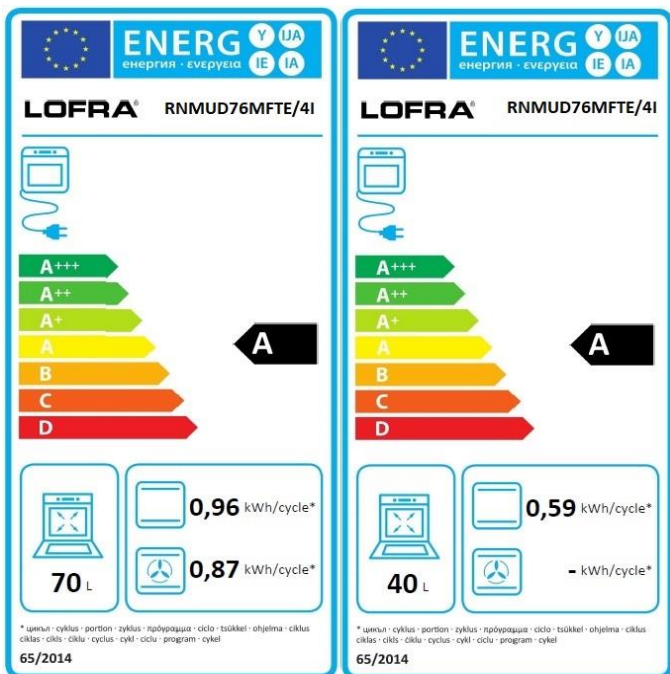

### Induktions Glaskeramik-Kochfeld

- 4 Induktions-Kochzonen mit Booster
- 2 Ø 170, Leistung: 1400W
- 1 Ø 190, Leistung: 2000W
- 1 Ø 210, Leistung: 3000W
- Kindersicherung
- Restwärmeanzeige

### Ausstattung unterer Backofen

- Analoge Uhr mit Timer
- Temperaturregelung von 60 - 260 Grad
- 3-fach verglaste Backofentür
- Backraum (70 Ltr) mit Leichtreinigungsemaille
- 2-fach Teleskopauszug
- 1 Backblech und 2 Roste

## Oberer Ofen (Konventionelle Beheizung)

- 4 Funktionen: Ober- und Unterhitze, Unterhitze, Oberhitze, Grill, Beleuchtung
- Temperaturregelung von 60 - 250 Grad
- Backraum (40 Ltr) mit Leichtreinigungsemaille
- 3-fach verglaste Backofentür
- 1 Backblech und 1 Rost