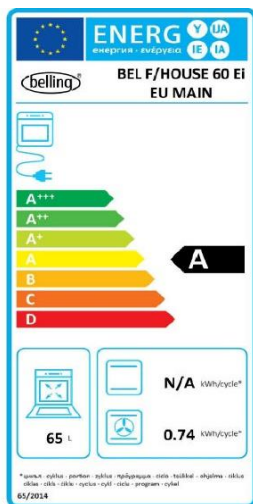

Anschlussdaten

- Elektrischer Anschlusswert 11.37 kW
- Empfohlener Anschluss 230-400 V 3N 50Hz
- Herdanschlussdose

Logistische Daten

Gewicht Brutto / Netto	60,4 / 55,8
Verpackungsmaß HBT	720x720x1040 mm
Gerätemaß HBT	600x600x900 mm

Optionales Zubehör

Optionales Zubehör	Artikelnr.
• Backblech	602517700
• Grillrost	083284902
• Einlegerost	082518800
• Kebabspieß-Set	0836739999
• Hähnchengrill-Set	0836729999