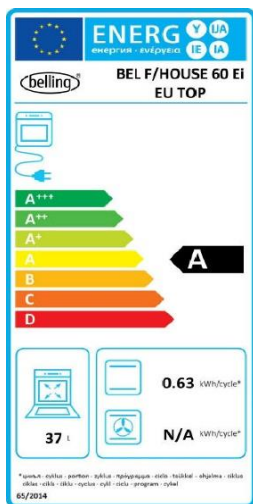

Anschlussdaten

- Elektrischer Anschlusswert 11.37 kW
- Empfohlener Anschluss 230-400 V 3N 50Hz
- Herdanschlussdose

Logistische Daten

Gewicht Brutto / Netto	60,4 / 55,8
Verpackungsmaß HBT	720x720x1040 mm
Gerätemaß HBT	600x600x900 mm

Optionales Zubehör

Optionales Zubehör	Artikelnr.
• Backblech	602517700
• Grillrost	083284902
• Einlegerost	082518800
• Kebabspieß-Set	0836739999
• Hähnchengrill-Set	0836729999