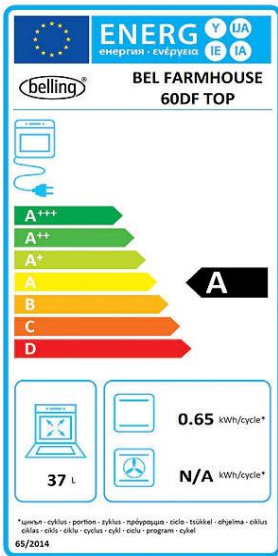

LED Touch Control Timer

Belling Farmhouse 60 cm Dual Fuel

Range Cooker mit Gaskochfeld und 2 Elektrobacköfen

Lieferbare Ausführungen

Farmhouse 60 DF Schwarz

Artikelnr. 444411090

EAN Nr. 5052263110908

Beschreibung

- Massives robustes Gehäuse aus pulverbeschichtetes Material
- Knebel Mix aus gehärtetem Kunststoff
- Höhenverstellbare Füße
- Gehäusekühlung

Ausstattung 4 Zonen Gaskochfeld

- 1 x PowerWok™ 4,0 kW
- 2 x Normalbrenner 2,0 kW
- 1 x Kleinbrenner 1,0 kW
- 2 gusseiserne PanGlide™ Topfräger
- Elektrische Einhandzündung für alle Brenner
- Thermoelektrische Zündsicherung

Ausstattung Maxi-Grill™ Backofen 37 l (oben)

- 4 Funktionen: Ober- & Unterhitze, Maxi-Grill™ Stufe 1 - 3
- Seitengitter mit 4 Einschubebenen

Ausstattung Hauptbackofen 65 l (unten)

- LED Touch Control Timer
- Funktionen: 3D-Heißluft, Auftaustufe
- Mit Slow Cook Funktion
- Seitengitter mit 12 Einschubebenen
- Panoramafenster
- Backofenbeleuchtung

Zubehör, im Lieferumfang enthalten

- 1 Backblech mit Einlegerost
- 1 Griff für das Backblech
- 3 Grillroste

Anschlussdaten

- Elektrischer Anschlusswert 4,375 kW
- Gas Anschlusswert 9 kW
- Empfohlener Anschluss 220-240/400V 2N ~ 50Hz
- Herdanschlussdose (ohne Kabel, ohne Stecker)