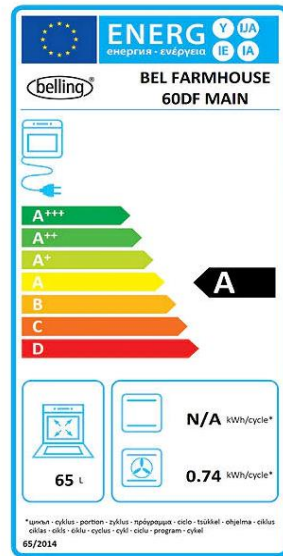

LED Touch Control Timer

Belling Farmhouse 60 cm Dual Fuel

Range Cooker mit Gaskochfeld und 2 Elektrobacköfen

Lieferbare Ausführungen

Farmhouse 60 DF Schwarz

Artikelnr. 444411090

EAN Nr. 5052263110908

Beschreibung

- Massives robustes Gehäuse aus pulverbeschichtetes Material
- Knebel Mix aus gehärtetem Kunststoff
- Höhenverstellbare Füße
- Gehäusekühlung

Ausstattung 4 Zonen Gaskochfeld

- 1 x PowerWok™ 4,0 kW
- 2 x Normalbrenner 2,0 kW
- 1 x Kleinbrenner 1,0 kW
- 2 gusseiserne PanGlide™ Topfräger
- Elektrische Einhandzündung für alle Brenner
- Thermoelektrische Zündsicherung

Ausstattung Maxi-Grill™ Backofen 37 l (oben)

- 4 Funktionen: Ober- & Unterhitze, Maxi-Grill™ Stufe 1 - 3
- Seitengitter mit 4 Einschubebenen

Ausstattung Hauptbackofen 65 l (unten)

- LED Touch Control Timer
- Funktionen: 3D-Heißluft, Auftaustufe
- Mit Slow Cook Funktion
- Seitengitter mit 12 Einschubebenen
- Panoramafenster
- Backofenbeleuchtung

Zubehör, im Lieferumfang enthalten

- 1 Backblech mit Einlegerost
- 1 Griff für das Backblech
- 3 Grillroste

Anschlussdaten

- Elektrischer Anschlusswert 4,375 kW
- Gas Anschlusswert 9 kW
- Empfohlener Anschluss 220-240/400V 2N ~ 50Hz
- Herdanschlussdose (ohne Kabel, ohne Stecker)