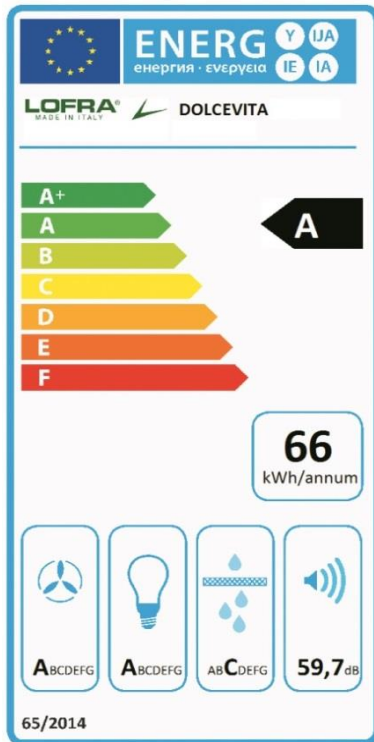

Ausstattung

- 3 Leistungsstufen
- LED-Beleuchtung
- Soft-Touch Druckschalter
- Fernbedienung
- Metall-Fettfilter (spülmaschinengeeignet)
- für Abluft und Umluftbetrieb geeignet
- **Aktivkohlefilter bereits montiert**

• Motor

Lüfterleistung (nach EN 61591)

min. - max. Lüfterleistung: 211 m³ / h - 594 m³ / h

Turbostufe: 810 m³ / h

Free Air Flow: 1.100 m³ / h

Geräuschwerte (nach EN 60704)

min. 47,2 dB - max. 59,7 dB

Turbostufe: 65,6 dB

Energie Effizienz (EU Richtlinie 65 / 2014)

Energieeffizienzklasse	A / 56,6
Jahresverbrauch:	66 kW / Jahr
Fluid Dynamische Effizienz	A / 28,6
Beleuchtungseffizienz	A / 54
Fettfilter Effizienz	C / 75,2
Geräuschwerte	65 dB
Stromverbrauch im Aus Zustand:	0,41 W
Stromverbrauch im Standby - Modus:	0,41 W

Ergänzende technische Daten

- Zeitverlängerungsfaktor: 0,97
- Luftstrom am Punkt max. Wirkungsgrad: 416 m³/h
- Luftdruck am Punkt max. Wirkungsgrad: 438 Pa
- Elekt. Eingangsleistung bei max. Effizienz: 177 W
- Nennleistung Beleuchtungssystem: 2,4 W
- Mittlere Beleuchtungsstärke auf der Kochfläche: 278,5 lux