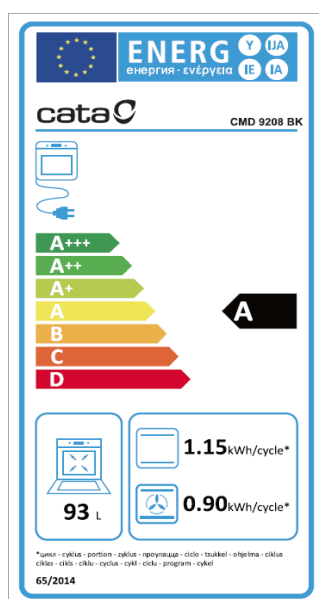

## CMD 9208 BK

Multifunktion Einbau Backofen 90 cm breit,  
Edelstahl, 8 Funktionen einschl. Heißluft  
mit dreifacher Sicherheitsverglasung

### Lieferbare Ausführungen

CMD 9208 BK

Art.-Nr. 07039305

EAN Nr. 8422248093156

Energie - Effizienzklasse A

### Ausstattung

- Touch-Steuerung mit Push/Pull Bedienung
- Digitaler Kochprogrammierer
- Thermostat Einstellbar ( 50°C - 250°C )
- Dreifach - verglaste - Innentür ( Sicherheitsglas )
- Backraum ( 93 Liter ) mit Leichtreinigungsemaille
- 5 Backebenen
- leicht zu reinigende Panoramatür,
- 2-fach Innenbeleuchtung 50 Watt
- Gehäusekühlung
- 1 Backblech und ein Rost
- einfaches Säuberungssystem
- Kindersicherung